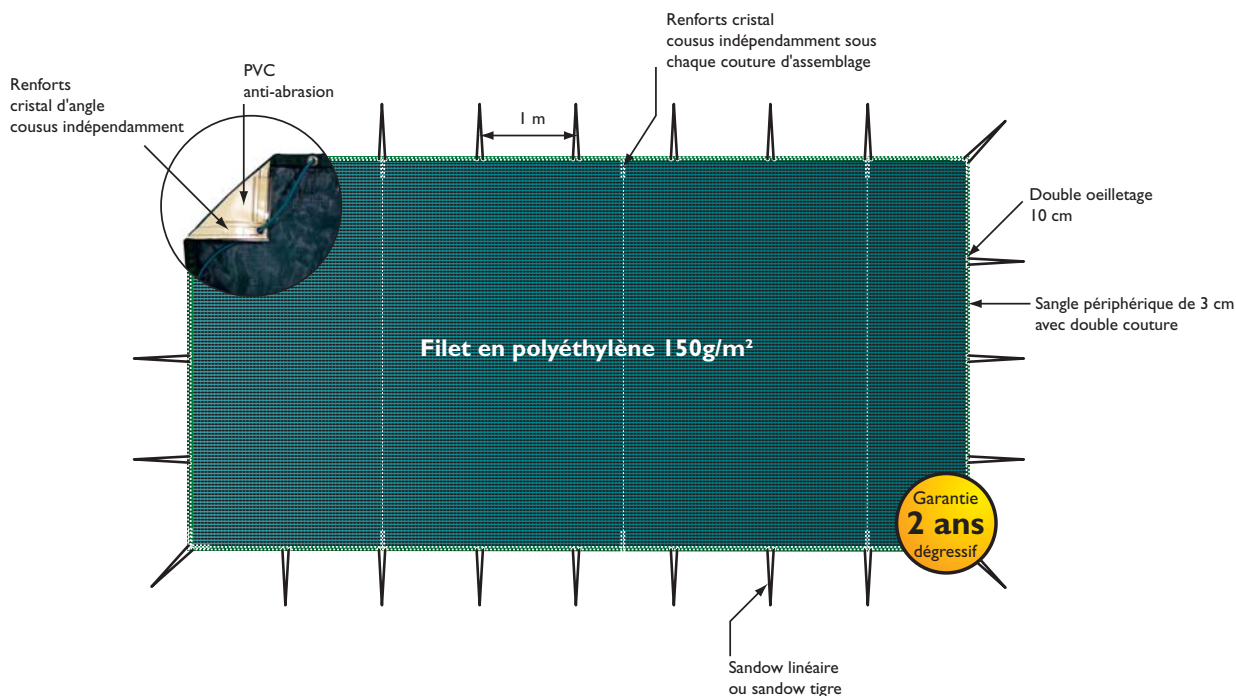

Couverture d'hivernage MISTRAL

CLASSIFICATION COUVERTURES

COUVERTURES : FORME 1

Rectangulaire

Rond

Ovale

COUVERTURES : FORME 2

Lazy

Polygone

Parallélogramme

Trapèze

Haricot

**FORME LIBRE
AVEC PRISES
DE COTES PAR
TRIANGULATION.**
Gabarits = sur devis

Votre revendeur - conseil :

Infos Produits Consommateurs
0 891 670 002
0,225 € TTC/m

 **AQUALUX**
INTERNATIONAL